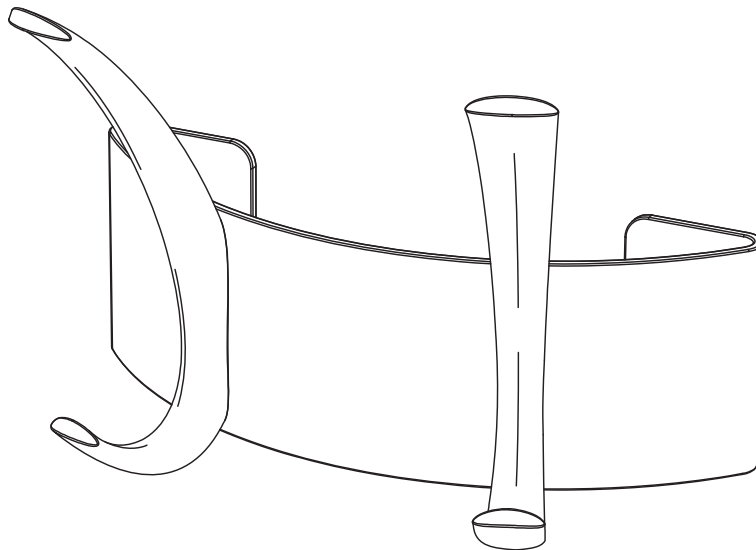

4203**Metal Wall Rack with 2 Hooks***Casier métallique du mur avec 2 crochets**Percha de metal del muro con 2 ganchos*

⚠ KEEP OUT OF REACH OF CHILDREN UNTIL ASSEMBLY IS COMPLETE, DUE TO THE PRESENCE OF SMALL OR SHARP PARTS.
ADULT ASSEMBLY REQUIRED

⚠ TENIR HORS DE PORTÉE DES ENFANTS JUSQU'À CE QUE
L'ASSEMBLAGE SOIT TERMINÉ, EN RAISON DE LA
PRÉSENCE DE PIÈCES PETITES OU TRANCHANTES.
ASSEMBLAGE ADULTE REQUIS

⚠ MANTENER FUERA DEL ALCANCE DE LOS NIÑOS HASTA QUE SE
COMPLETE EL MONTAJE, DEBIDO A LA
PRESENCIA DE PIEZAS PEQUEÑAS O AFILADAS.
SE REQUIERE MONTAJE DE ADULTOS